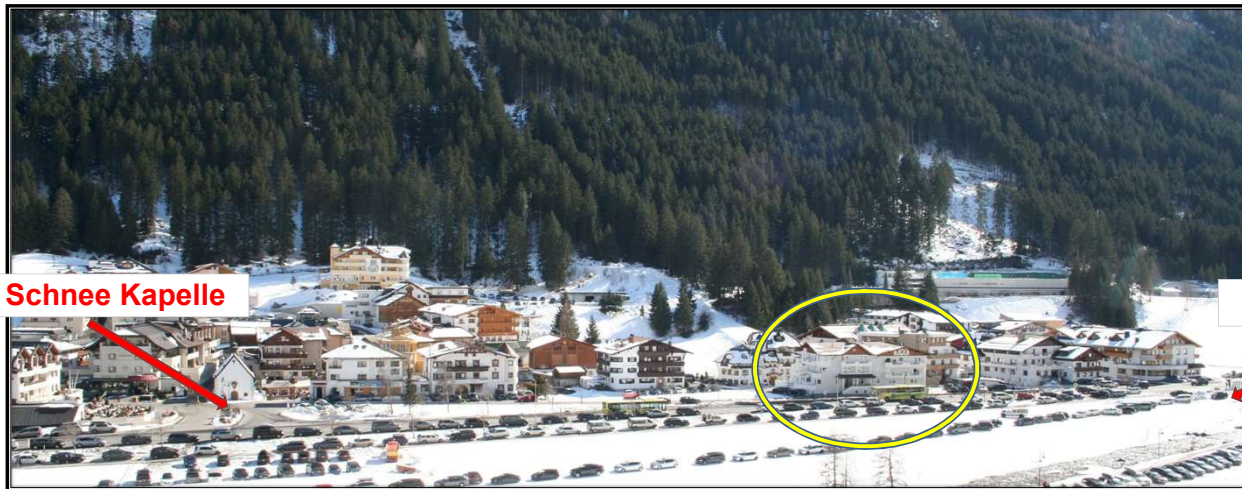

SKIBUS

Bushaltestelle
Tunnel Prenner

NEU

21.12.2019 - 19.04.2020

Hotel Garni SCHMID zur Seilbahn A1, A2, A3

Weiler Paznaun - Brücke	08:20	08:45	09:10	09:35	10:00	10:30	10:55	11:40
Maria Schnee Kapelle	08:22	08:47	09:12	09:37	10:02	10:32	10:57	11:42
Silvrettabahn (A1)	08:25	08:50	09:15	09:40	10:05	10:35	11:00	11:45
Tunnel Prenner (A2, A3)	08:27	08:52	09:17	09:42	10:07	10:37	11:02	11:47

Maria Schnee Kapelle

Weiler Paznaun - Brücke