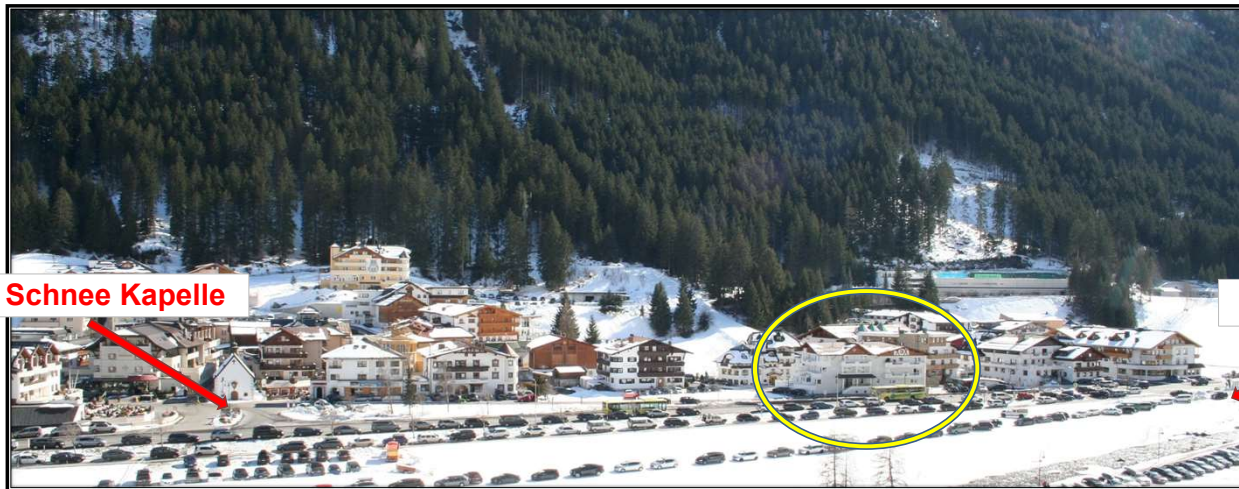

SKIBUS

Bushaltestelle
Tunnel Prenner

NEU

17.12.2022 - 16.04.2023

Hotel Garni SCHMID zur Seilbahn A1, A2, A3

Weiler Paznaun - Brücke	08:20	08:45	09:10	09:35	10:00	10:30	10:55	11:40
Maria Schnee Kapelle	08:22	08:47	09:12	09:37	10:02	10:32	10:57	11:42
Ankunft Silvrettabahn (A1)	08:25	08:50	09:15	09:40	10:05	10:35	11:00	11:45
Ankunft Tunnel Prenner (A2, A3)	08:27	08:52	09:17	09:42	10:07	10:37	11:02	11:47

Maria Schnee Kapelle

Weiler Paznaun - Brücke