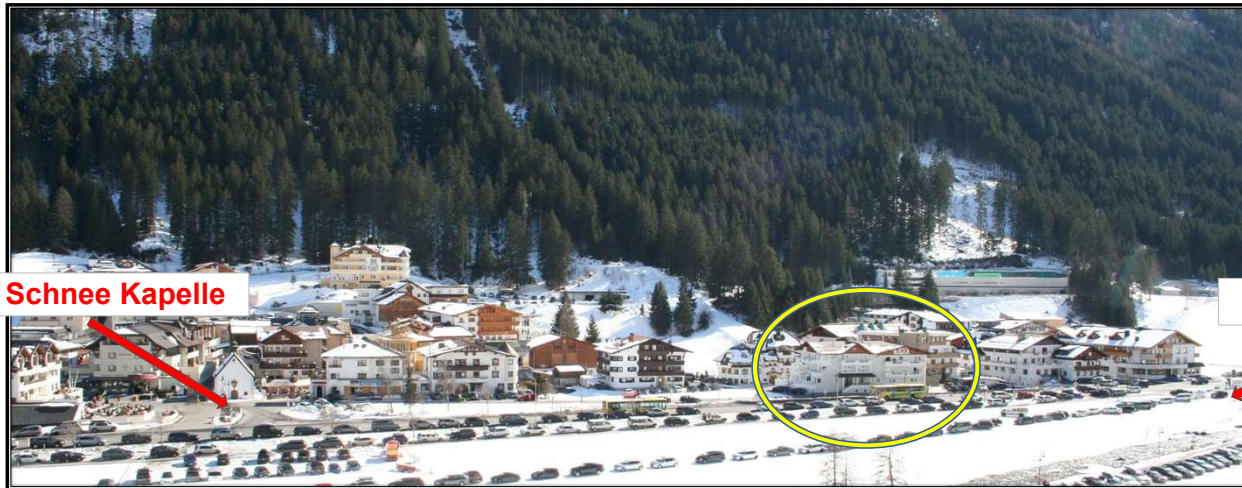

# SKIBUS

Bushaltestelle  
Tunnel Prenner

NEU

23.12.2023 - 14.04.2024

Hotel Garni SCHMID zur Seilbahn A1, A2, A3

Weiler Paznaun - Brücke	08:20	08:45	09:10	09:35	10:00	10:30	10:55	11:40
Maria Schnee Kapelle	08:22	08:47	09:12	09:37	10:02	10:32	10:57	11:42
Ankunft Silvrettabahn (A1)	08:25	08:50	09:15	09:40	10:05	10:35	11:00	11:45
Ankunft Tunnel Prenner (A2, A3)	08:27	08:52	09:17	09:42	10:07	10:37	11:02	11:47

Maria Schnee Kapelle

Weiler Paznaun - Brücke